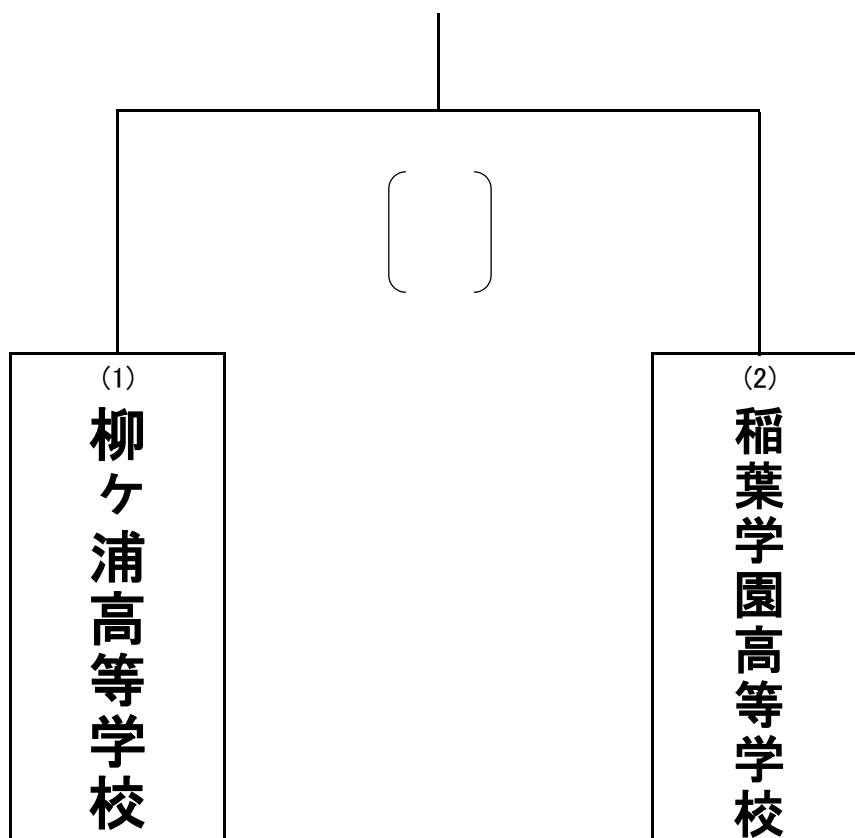

2022年度 KYFA第33回九州高等学校女子サッカー選手権大会  
兼第31回全日本高等学校女子サッカー選手権 大分県大会

組合せ

日時 : 2022年10月2日(日)

場所 : 湯布院スポーツセンター

日程	kickoff	対	戦	MCM
10月2日	11:00	柳ヶ浦高等学校	VS 竹田南高等学校	9:50