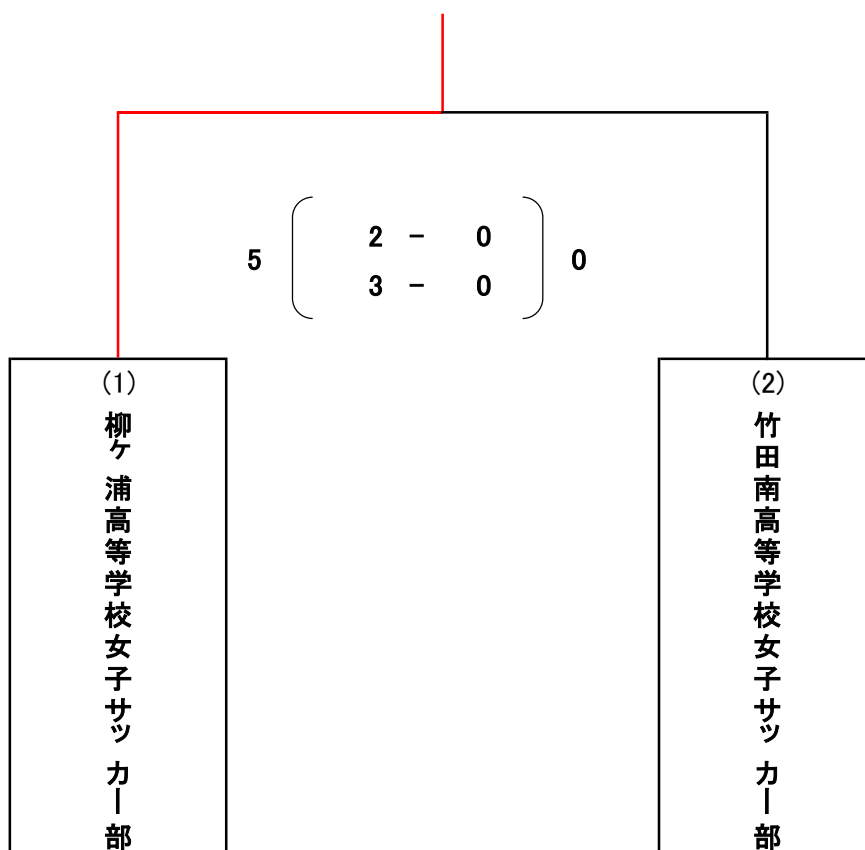

2021年度 KYFA第32回九州高等学校女子サッカー選手権大会

兼第30回全日本高等学校女子サッカー選手権 大分県大会

組合せ

日時 : 2021年10月16日(土)

場所 : 中津市禅海ふれあい広場人工芝グラウンド

柳ヶ浦高等学校女子サッカー部

日程	kickoff	対 戦	MCM
10/16	11:00	柳ヶ浦高等学校女子サッカー部 VS 竹田南高等学校女子サッカー部	9:50