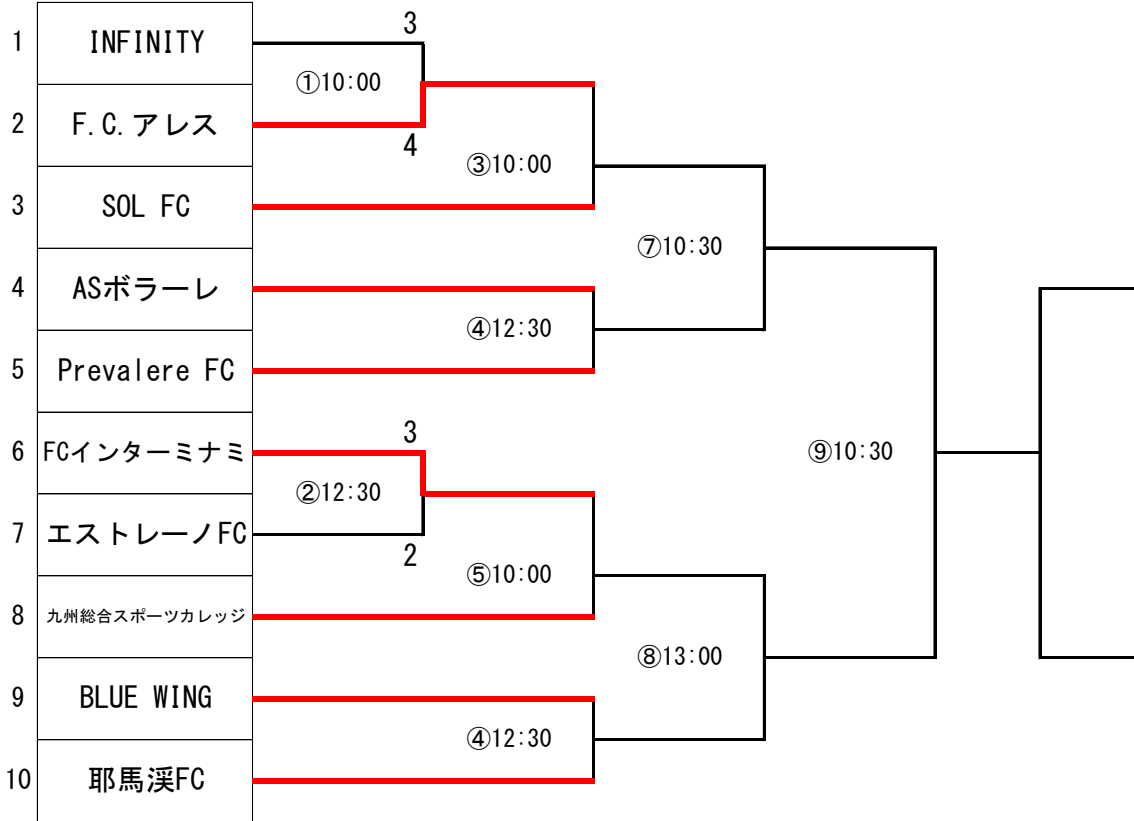

OFA 2022年度大分県サッカー選手権大会社会人グループ予選

7月25日 永添天然芝
 8月22日 県協会人工芝、KSSC
 10月17日 佐伯中央病院陸上競技場
 12月12日 昭電エサッカー・ラグビー場Bコート

永添天然芝、県協会人工芝、KSSC、佐伯中央病院陸上競技場、昭電エサッカー・ラグビー場Bコート
 ※審判割当該当チームは必ず審判服を着用して下さい。

7月25日	永添人工芝	①10:00	②12:30
		エストレーノFC	F.C. アレス
8月22日	県協会人工芝	③10:00	④12:30
		ASボラーレ	F.C. アレス
	KSSC	⑤10:00	④12:30
		BLUE WING	FCインターミナミ
10月17日	佐伯中央病院陸上競技場	⑦10:30	⑧13:00
		県協会審判派遣	県協会審判派遣
12月12日	昭電サッカー・ラグビー場Bコート	⑨10:30	
		県協会審判派遣	