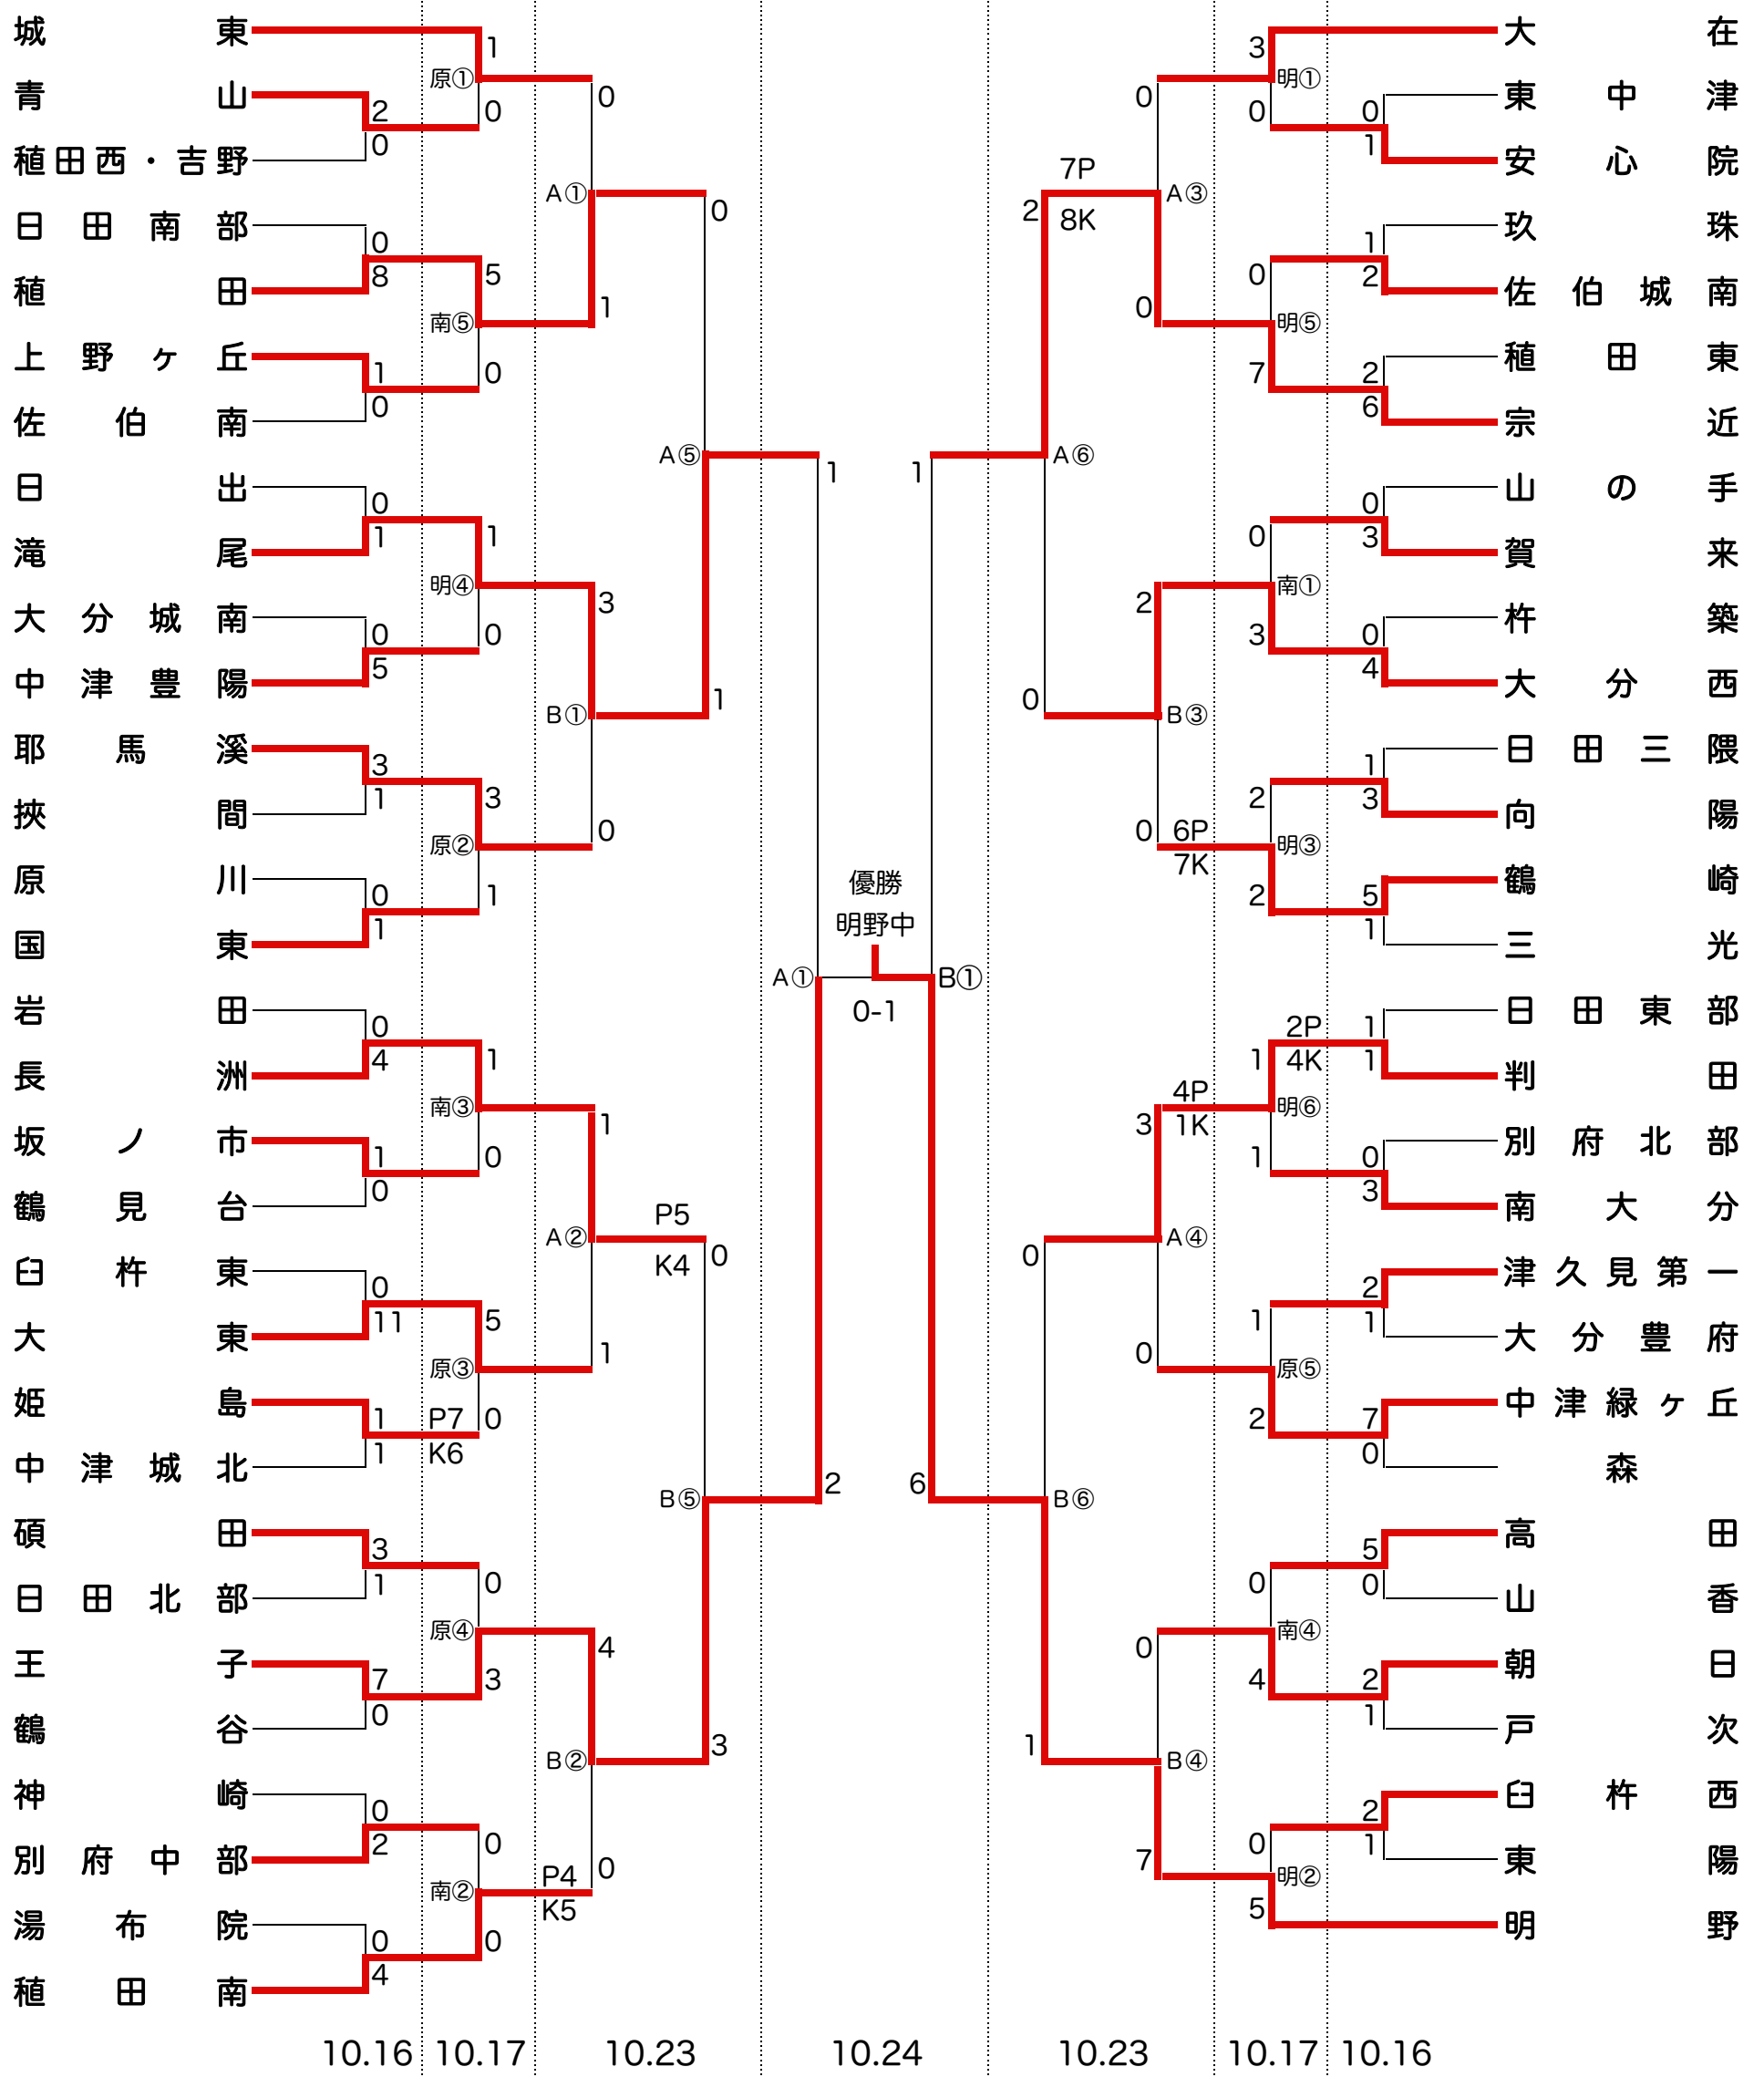

平成22年度 第35回大分県中体連新人サッカー大会 組み合わせ

試合会場

- 明 - 明野中学校グラウンド
- 南 - 植田南中学校グラウンド
- 原 - 原川中学校グラウンド
- A - 西部スポーツ交流広場 A
- B - 西部スポーツ交流広場 B

試合開始時刻

	10/17	10/23	10/24
①	9:00	9:00	10:00
②	10:10	10:10	13:00
③	11:20	11:20	
④	12:30	12:30	
⑤	13:40	13:40	
⑥	14:50	15:00	