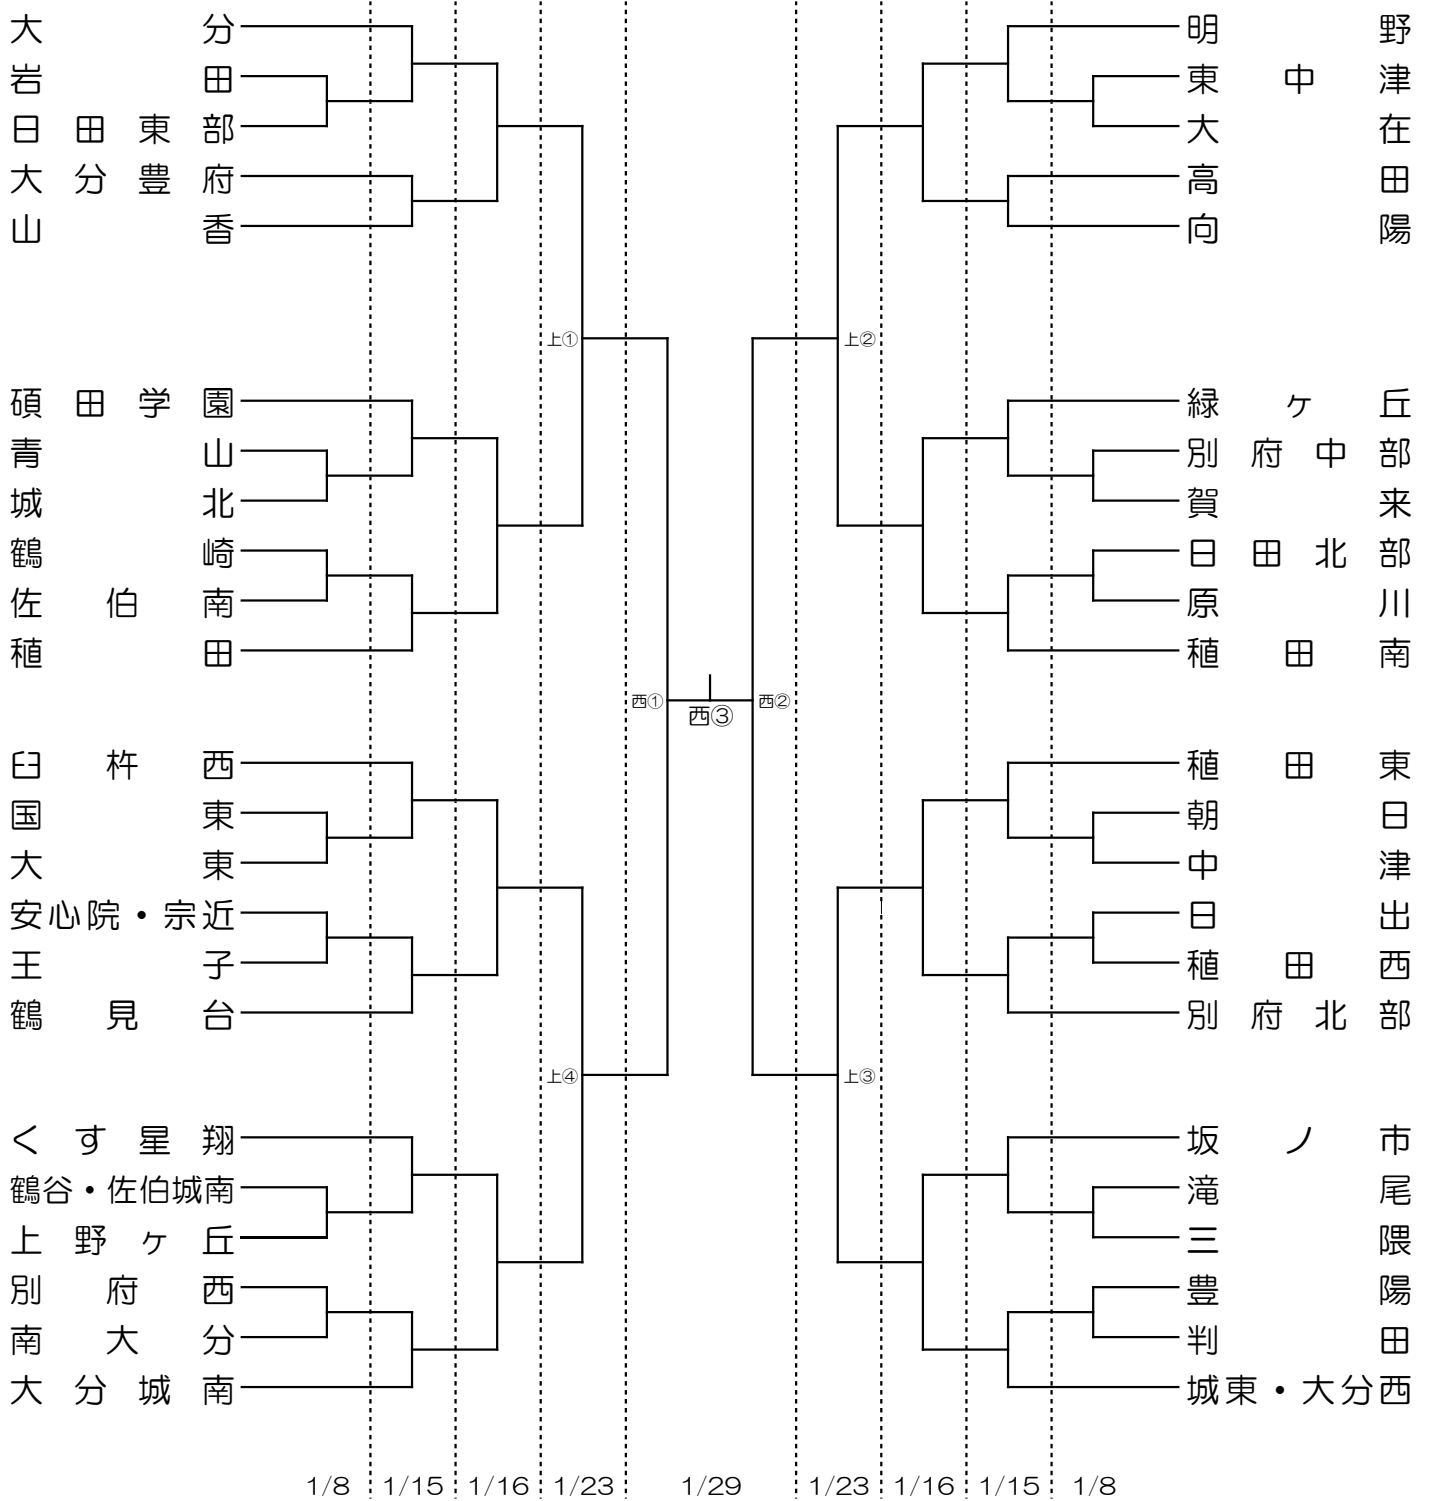

令和3年度 第35回大分県中学校(U-14)サッカー選手権大会 組み合わせ

試合会場

- 坂 - 坂ノ市中学校グラウンド
- 明 - 明野中学校グラウンド
- 南 - 種田南中学校グラウンド
- 禪 - 中津禅海グラウンド (人工芝)
- 上 - 狭間上原グラウンド (人工芝)
- 西 - 西部スポーツ交流ひろばA (人工芝)

試合開始時刻

- | | |
|--------------|--------|
| 1/8・15・16・23 | 1/29 |
| ①10:00 | ①10:00 |
| ②11:20 | ②11:20 |
| ③12:40 | ③14:00 |
| ④14:00 | |