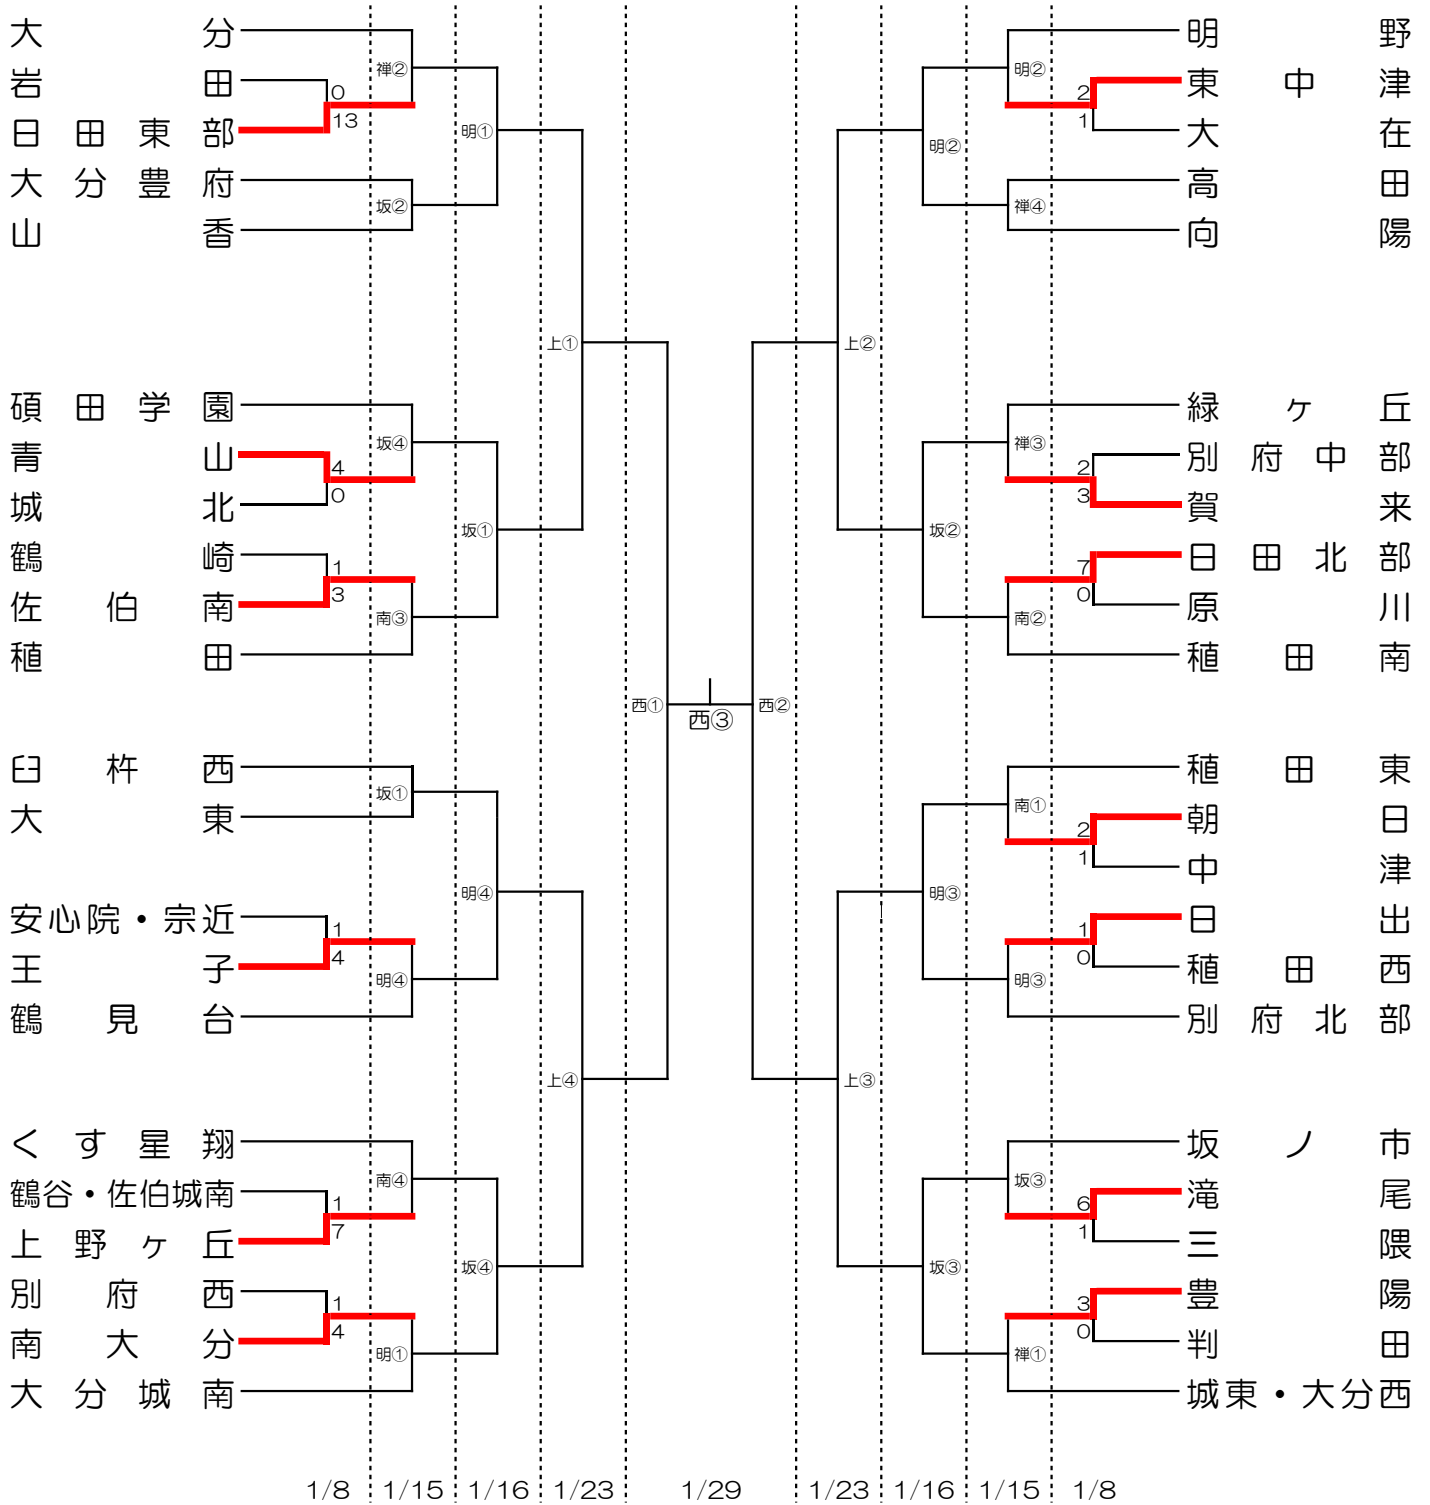

令和3年度 第35回大分県中学校(U-14)サッカー選手権大会 組み合わせ

試合会場

- 坂 - 坂ノ市中学校グラウンド
- 明 - 明野中学校グラウンド
- 南 - 種田南中学校グラウンド
- 禪 - 中津禪海グラウンド (人工芝)
- 上 - 狭間上原グラウンド (人工芝)
- 西 - 西部スポーツ交流ひろばA (人工芝)

試合開始時刻

- |              |        |
|--------------|--------|
| 1/8・15・16・23 | 1/29   |
| ①10:00       | ①10:00 |
| ②11:20       | ②11:20 |
| ③12:40       | ③14:00 |
| ④14:00       |        |