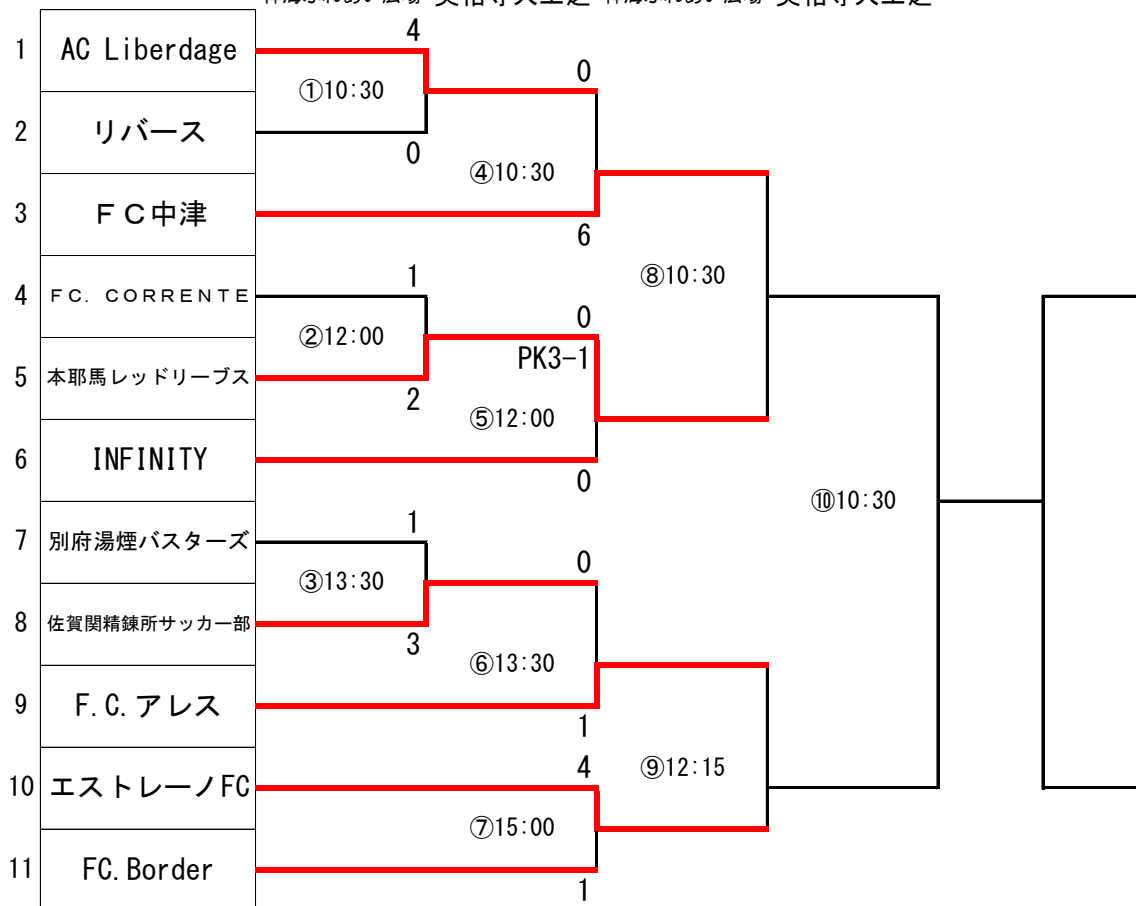

キリンビール株式会社大分支店カップ
(兼、第29回全国クラブチームサッカー選手権大会 大分県大会)

4月10日 4月17日 6月5日 6月26日
 禅海ふれあい広場 実相寺人工芝 禅海ふれあい広場 実相寺人工芝

禅海ふれあい広場、実相寺人工芝

※審判割当該当チームは必ず審判服を着用して下さい。

4月10日	禅海ふれあい広場	①10:30	②12:00	③13:30	
		別府湯煙バスターズ	リバース	本耶馬レッドリーブス	
4月17日	実相寺人工芝	④10:30	⑤12:00	⑥13:30	⑦15:00
		F.C. アレス	F C 中津	INFINITY	佐賀関精錬所サッカー部
6月5日	禅海ふれあい広場	⑧10:30	⑨12:15		
		エストレーノFC	本耶馬レッドリーブス		
6月26日	実相寺人工芝	⑩10:30			
		県協会審判派遣			