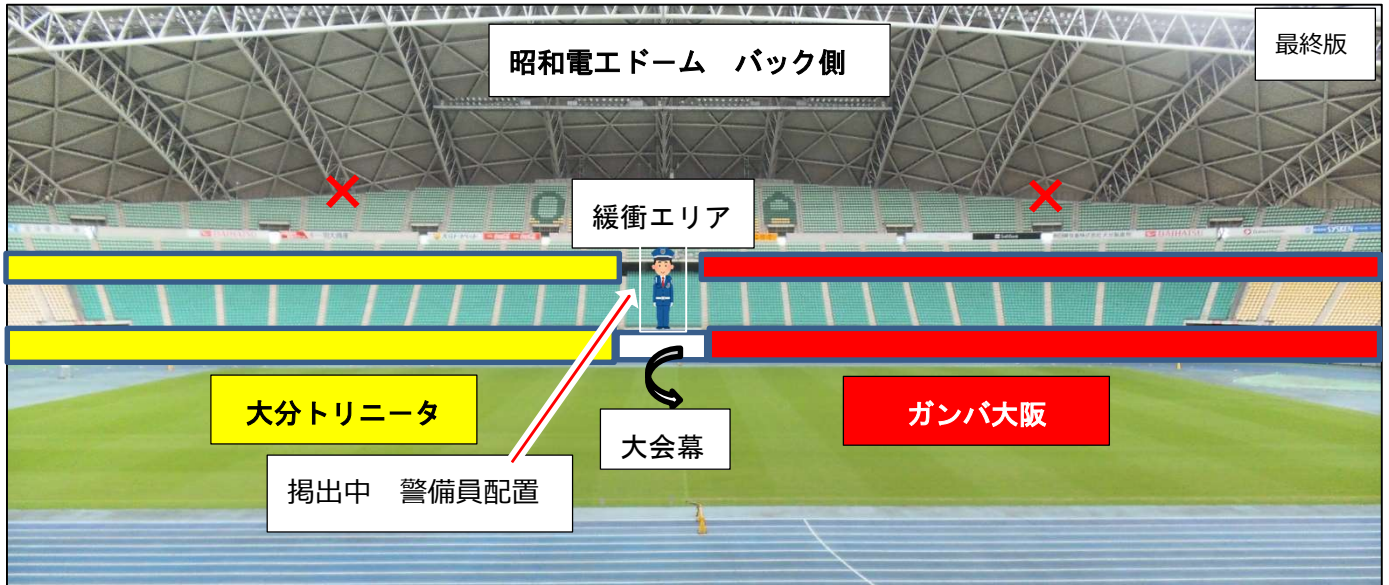

## 応援幕掲出エリア

6 / 22 (水) 19 : 00

3 回戦

◇大型荷物の搬入および応援幕掲出について

\* 事前搬入掲出開始は、16:10～17:10可（掲出後は一旦退場）【開場17:30】

※バックスタンドへの応援幕掲出は事前搬入掲出時間内に終えていただくようお願い致します。

※承認を受けていない応援幕(ビッグフラッグ等)の座席への掲出は禁止です。

※承認を受けた応援幕(ビッグフラッグ等)はバックスタンドに掲出をお願い致します。

\* 事前搬入口は、北ゲート及び南ゲート（警備員の指示に従ってください）

お願い メインピンク席の延長上、メインの3階及びバックの3階席の応援幕は禁止です。

(一社) 大分県サッカー協会