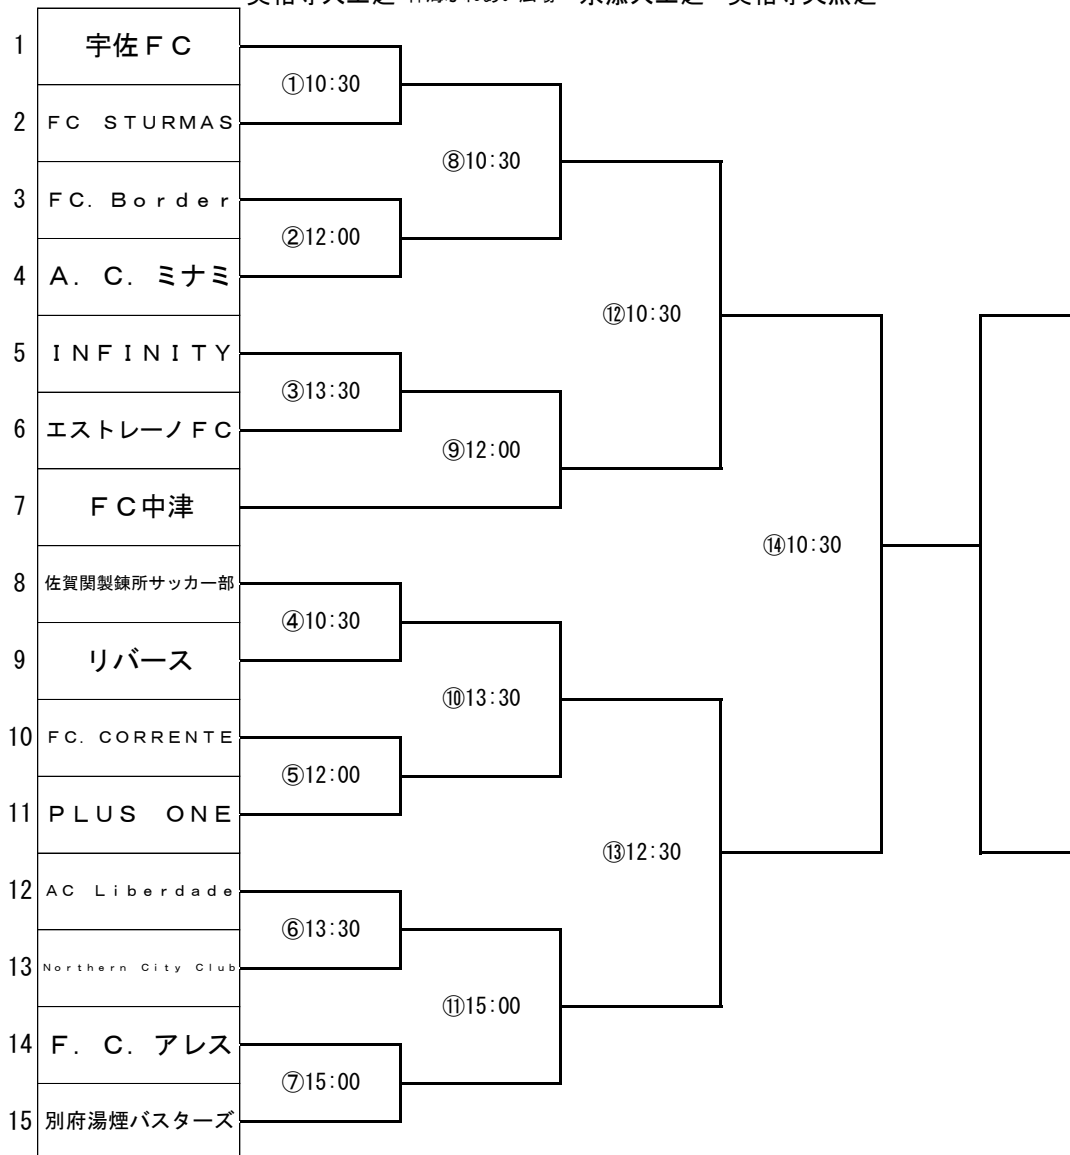

キリンビール株式会社大分支店カップ  
(兼、第30回全国クラブチームサッカー選手権大会 大分県大会)

4月16日 県協会人工芝 実相寺人工芝  
5月21日 禅海ふれあい広場  
5月28日 永添人工芝  
6月18日 実相寺天然芝

県協会人工芝、実相寺人工芝、禅海ふれあい広場、永添人工芝、実相寺天然芝

※審判割当該当チームは必ず審判服を着用して下さい。

4月16日	県協会人工芝	①10:30	②12:00	③13:30	
		INFINITY	①負	②負	
4月16日	実相寺人工芝	④10:30	⑤12:00	⑥13:30	⑦15:00
		F. C. アレス	④負	⑤負	⑥負
5月21日	禅海ふれあい広場	⑧10:30	⑨12:00	⑩13:30	⑪15:00
		⑥勝	⑧負	⑨負	⑩負
5月28日	永添人工芝	⑫10:30	⑬12:30		
		⑩勝	⑧勝		
6月18日	実相寺天然芝	⑭10:30			
		県協会審判派遣			