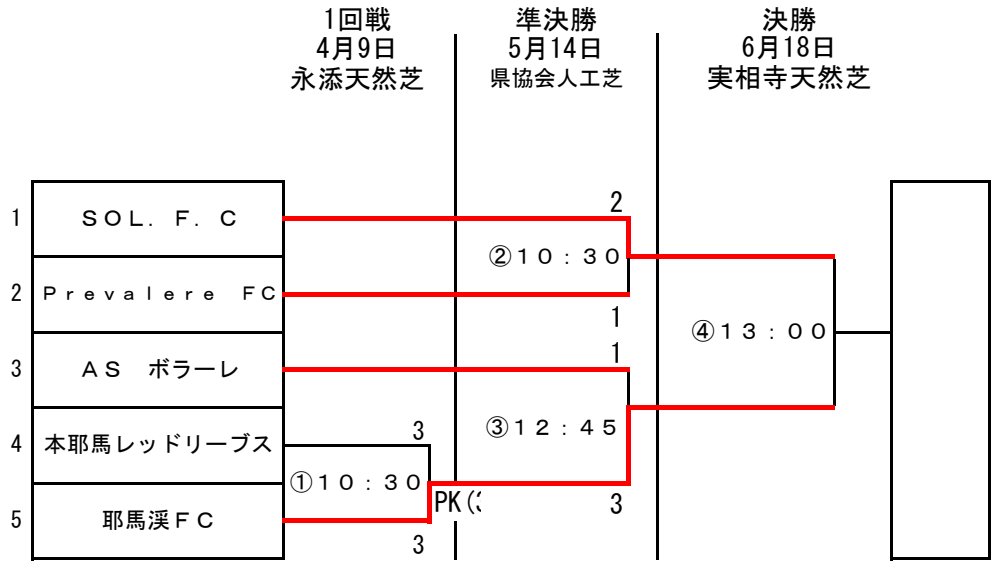

第59回全国社会人サッカー選手権大会大分県大会

会 場	永添天然芝・県協会人工芝・実相寺天然芝
-----	---------------------

※審判割当必ず審判服を着用して下さい。

4月9日	② 10 : 30	
永添天然芝	社会人委員会	
5月14日	② 10 : 30	③ 12 : 45
県協会人工芝	県協会審判派遣	県協会審判派遣
6月18日	④ 13 : 00	
実相寺天然芝	県協会審判派遣	