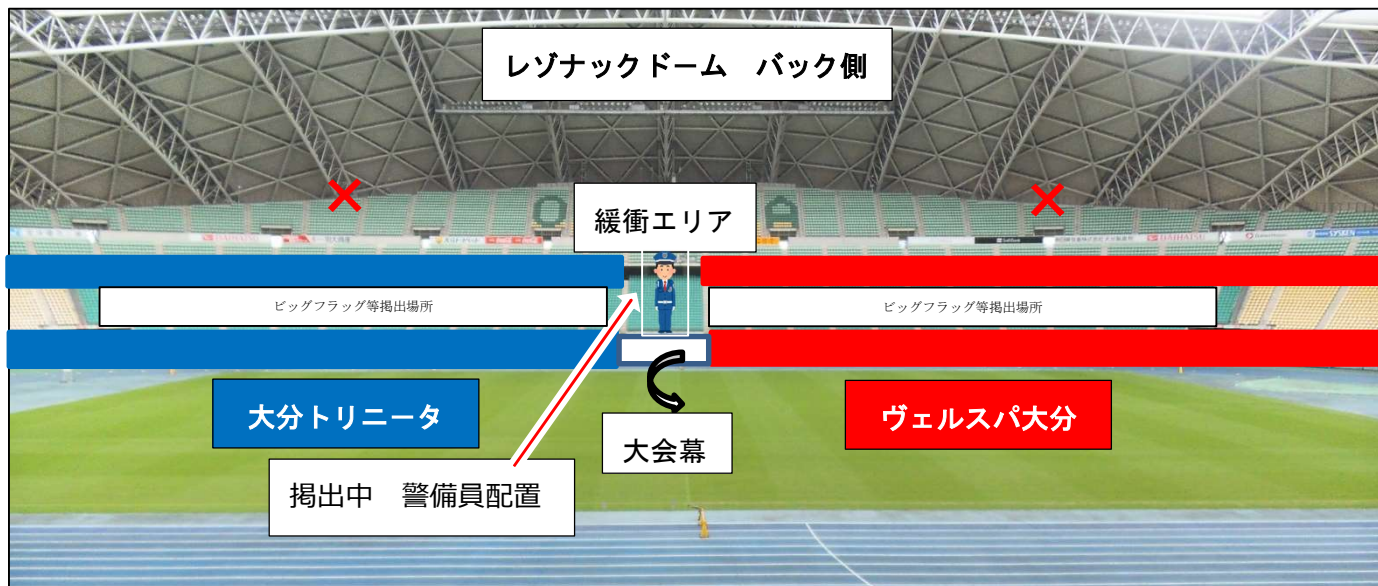

## 応援幕掲出エリア

6 / 7 (水) 19 : 00

2 回戦