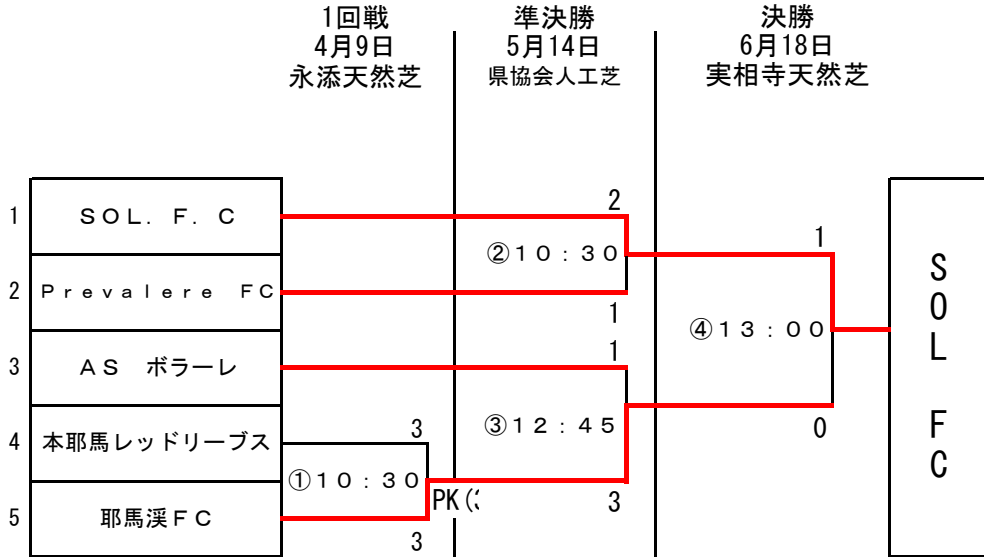

第59回全国社会人サッカー選手権大会大分県大会

会 場	永添天然芝・県協会人工芝・実相寺天然芝
-----	---------------------

※審判割当必ず審判服を着用して下さい。

4月9日	② 10 : 30	
永添天然芝	社会人委員会	
5月14日	② 10 : 30	③ 12 : 45
県協会人工芝	県協会審判派遣	県協会審判派遣
6月18日	④ 13 : 00	
実相寺天然芝	県協会審判派遣	