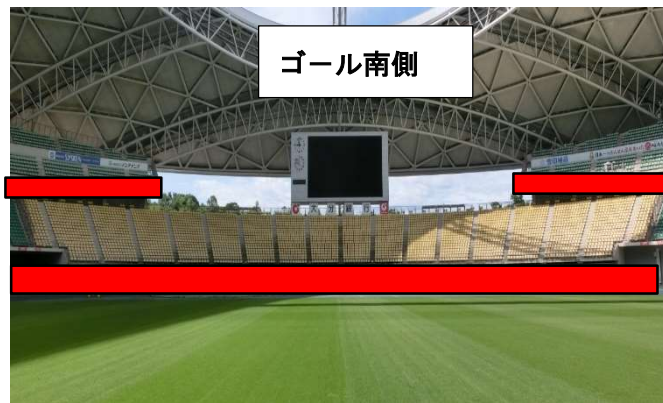

天皇杯 JFA 第103回全日本サッカー選手権大会

応援幕掲出エリア

7 / 12 (水) 19 : 00

3回戦

◇大型荷物の搬入および応援幕掲出について

* 事前搬入掲出開始は、16 : 00 ~ 17 : 00 可 (掲出後は一旦退場) 【開場 17 : 30】

※バックスタンド及びメイン2階席への応援幕掲出は事前搬入掲出時間内に終わっていただくようお願い致します。

※メイン1階席の横断幕については手すりの2段目から掲出してください。

※承認を受けていない応援幕(ビッグフラッグ等)の座席への掲出は禁止です。

※承認を受けた応援幕(ビッグフラッグ等)はバックスタンドに掲出をお願い致します。

※ゴール裏でビッグフラッグを掲出する際には選手入場時のみとなります。

* 事前搬入口は、北ゲート及び南ゲート（警備員の指示に従ってください）

お願い メインピンク席の延長上、メインの3階及びバックの3階席の応援幕は禁止です。

(一社) 大分県サッカー協会