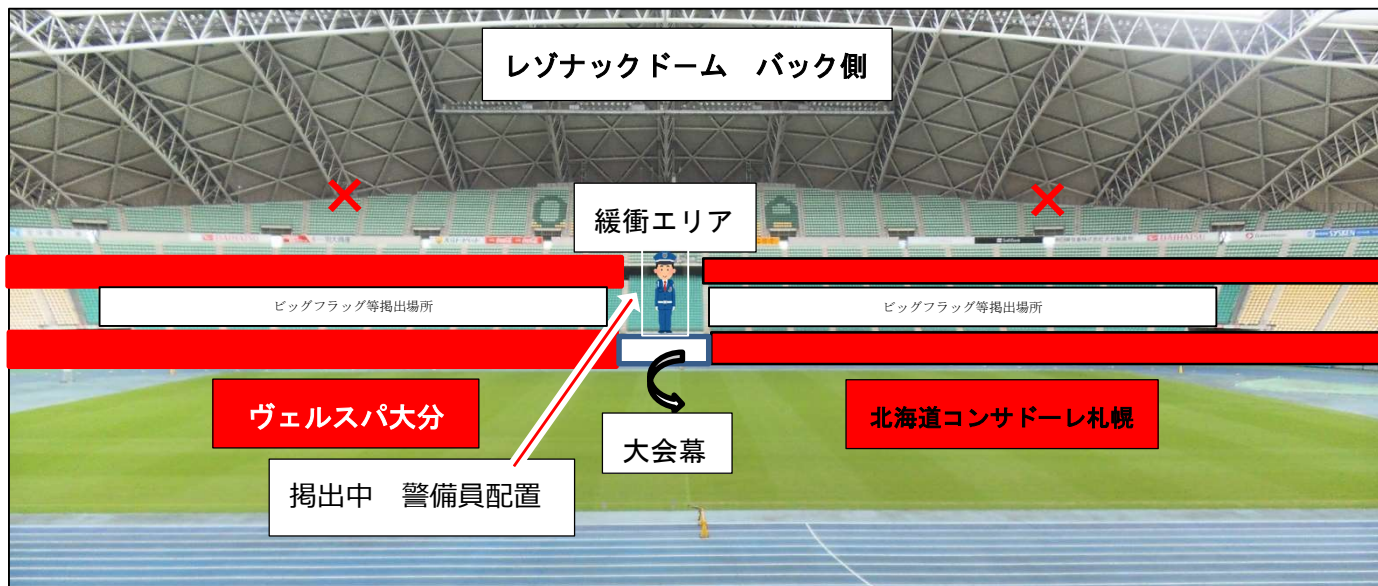

天皇杯 JFA 第103回全日本サッカー選手権大会

応援幕掲出エリア

7 / 12 (水) 19 : 00

3回戦

◇大型荷物の搬入および応援幕掲出について

* 事前搬入掲出開始は、16 : 00 ~ 17 : 00 可 (掲出後は一旦退場) 【開場 17 : 30】

※バックスタンド及びメイン2階席への応援幕掲出は事前搬入掲出時間内に終わっていただくようお願い致します。

※メイン1階席の横断幕については手すりの2段目から掲出してください。

※承認を受けていない応援幕(ビッグフラッグ等)の座席への掲出は禁止です。

※承認を受けた応援幕(ビッグフラッグ等)はバックスタンドに掲出をお願い致します。

※ゴール裏でビッグフラッグを掲出する際には選手入場時のみとなります。

* 事前搬入口は、北ゲート及び南ゲート（警備員の指示に従ってください）

お願い メインピンク席の延長上、メインの3階及びバックの3階席の応援幕は禁止です。

(一社) 大分県サッカー協会