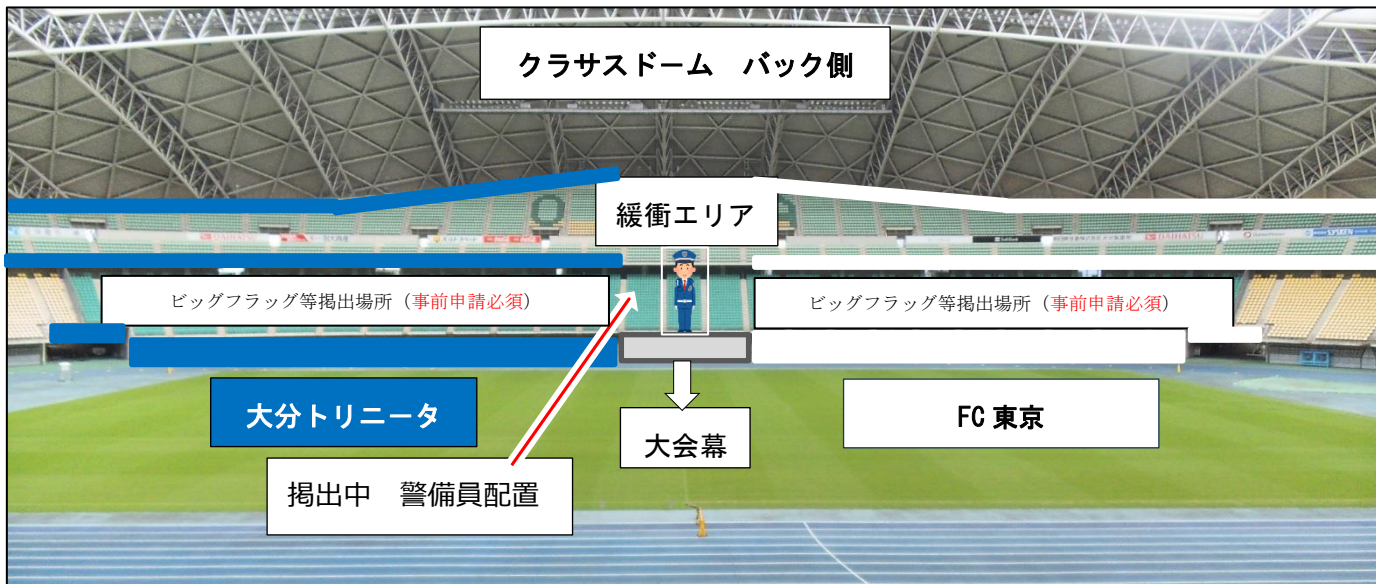

EMPEROR'S CUP JFA 105TH JAPAN FOOTBALL CHAMPIONSHIP

天皇杯 JFA 第105回全日本サッカー選手権大会

応援幕掲出エリア 3回戦 7/16(水) 19時 kick off

・大分トリニータ応援幕掲出可能位置

・FC 東京応援幕掲出可能位置

◇大型荷物の搬入および応援幕掲出について

* 事前搬入掲出開始は、16:00~17:00可 (掲出後は一旦退場)【開場17:30】